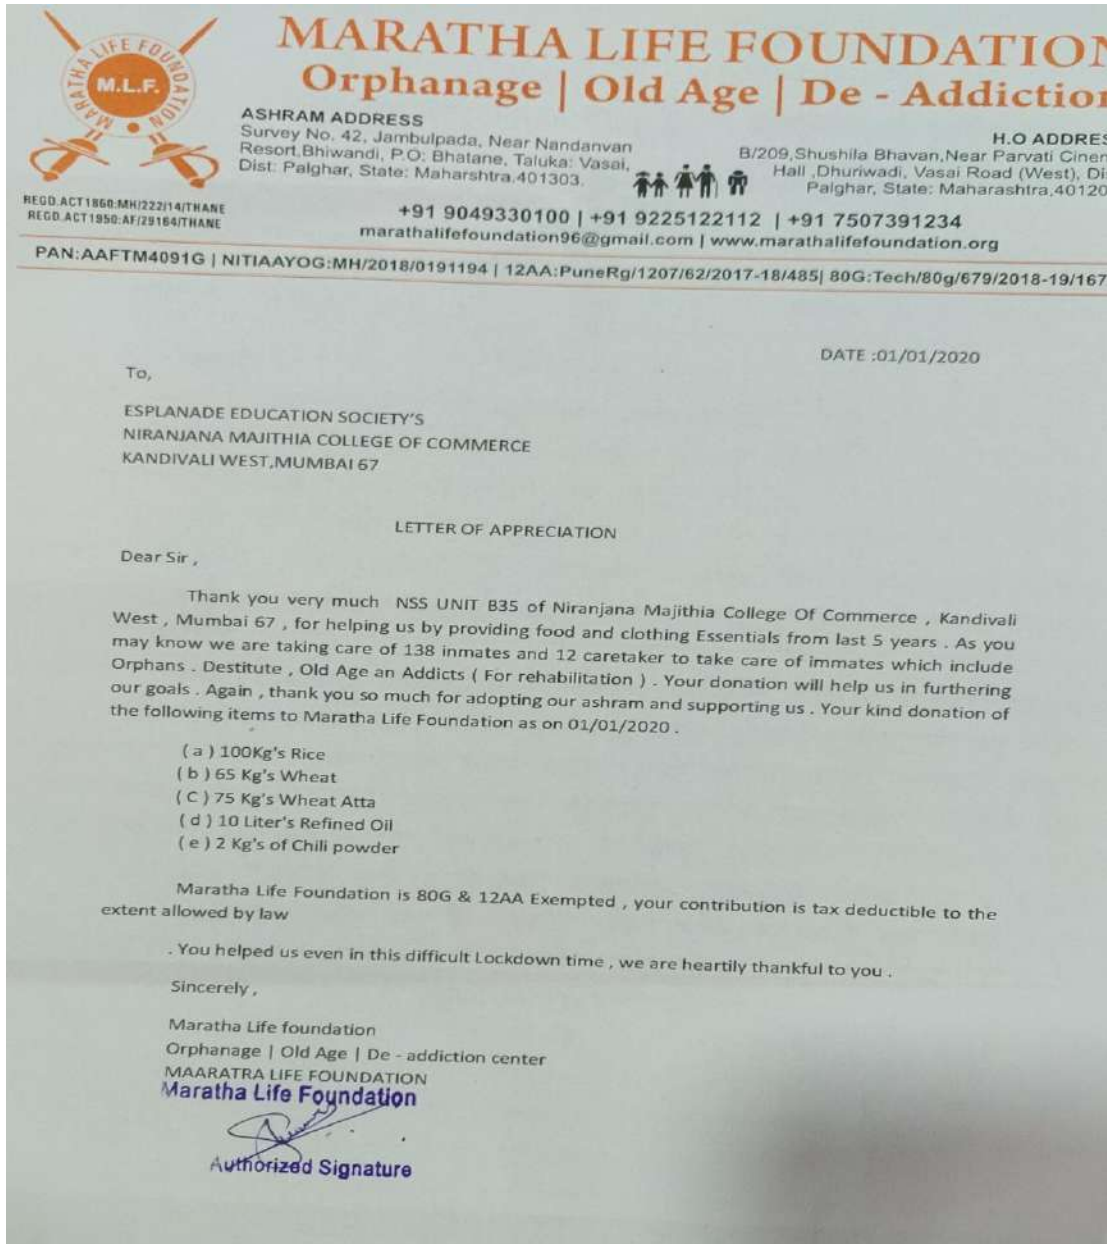

Esplanade Education Society's
Niranjana Majithia College Of Commerce
Affiliated to University of Mumbai

2019-2020

Criterion VII: Institutional Values and Best Practices